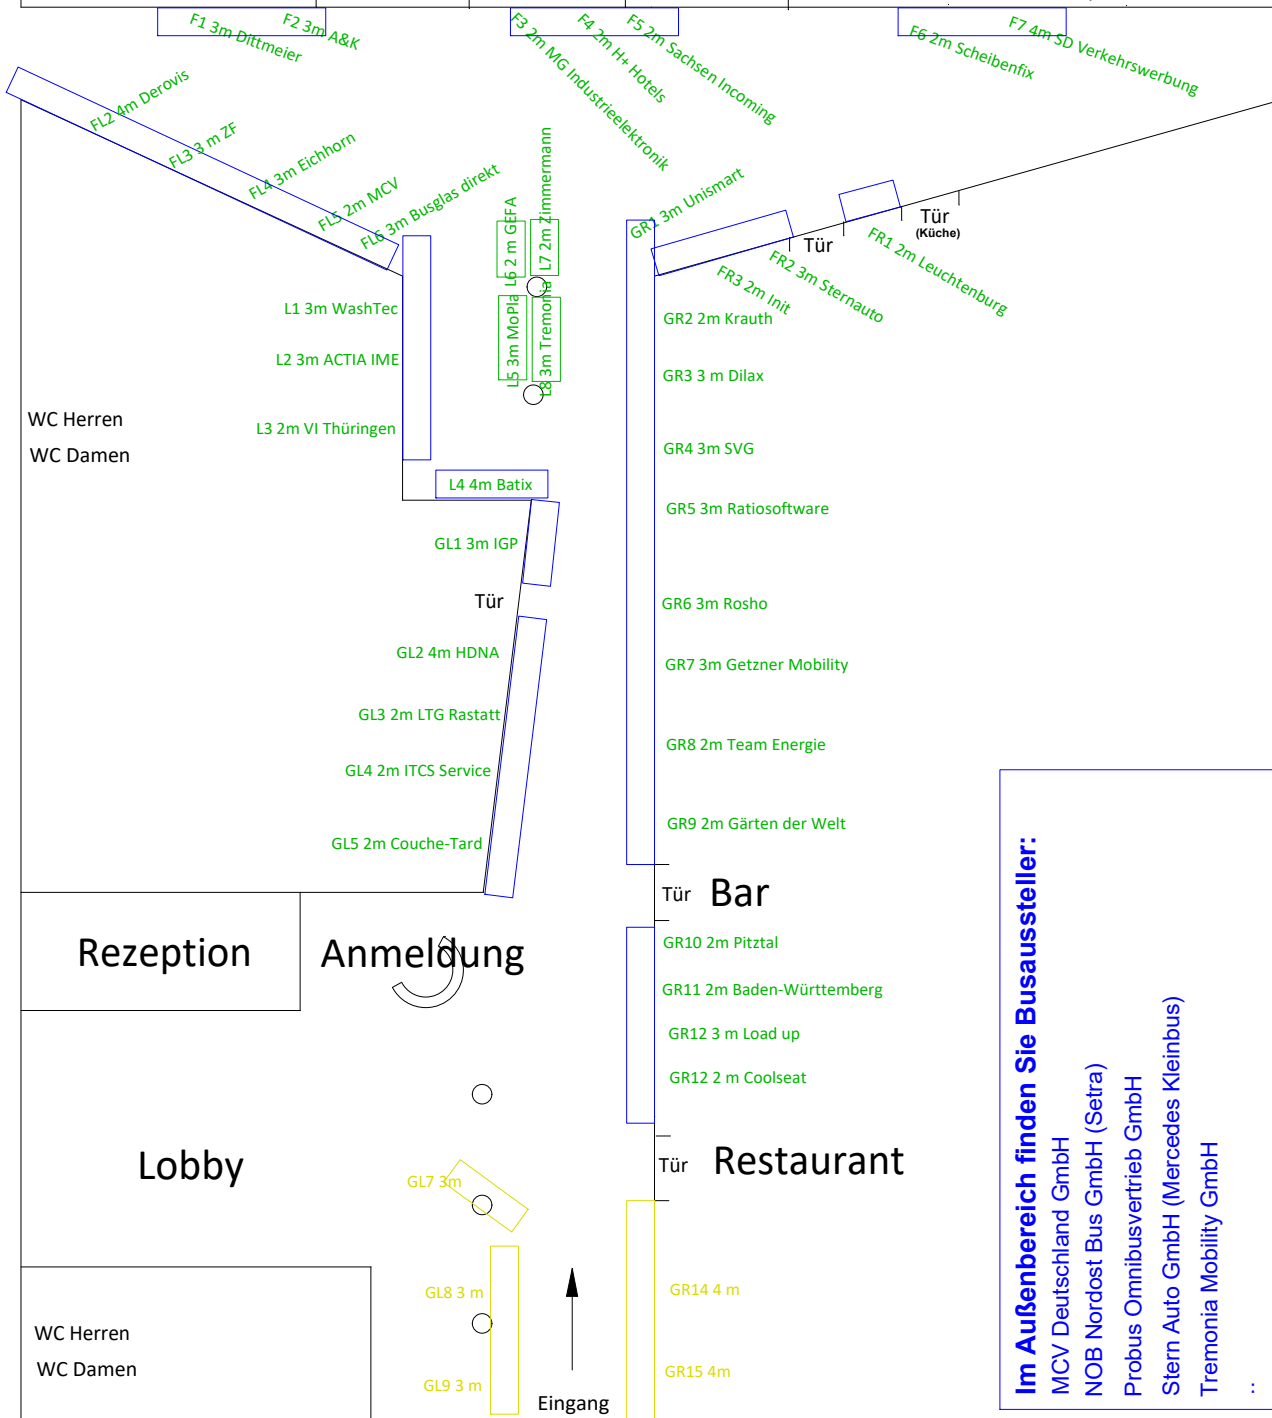

Tag 1: 09.00 MV MDO Tag 1: 13.00 MV gemeinsam Tag 2: 09.00 Eröffnung Tag 2: 09.30 Vorträge Tag 2: 14.00 Fahreraus. Tag 2: 15.00 Vorträge	Dessau 1	Dessau 2	Wittenberg 1	Tag 1: 09.00 MV LSOT	Wittenberg 2	Naumburg 1	Tag 1: 19.30 Abendveranstaltung	Naumburg 2	Altmark 1	Altmark 2
---	----------	----------	--------------	----------------------	--------------	------------	---------------------------------	------------	-----------	-----------

Im Außenbereich finden Sie Busessteller:
 MCV Deutschland GmbH
 NOB Nordost Bus GmbH (Setra)
 Probus Omnibusvertrieb GmbH
 Stern Auto GmbH (Mercedes Kleinbus)
 Tremonia Mobility GmbH
 ..