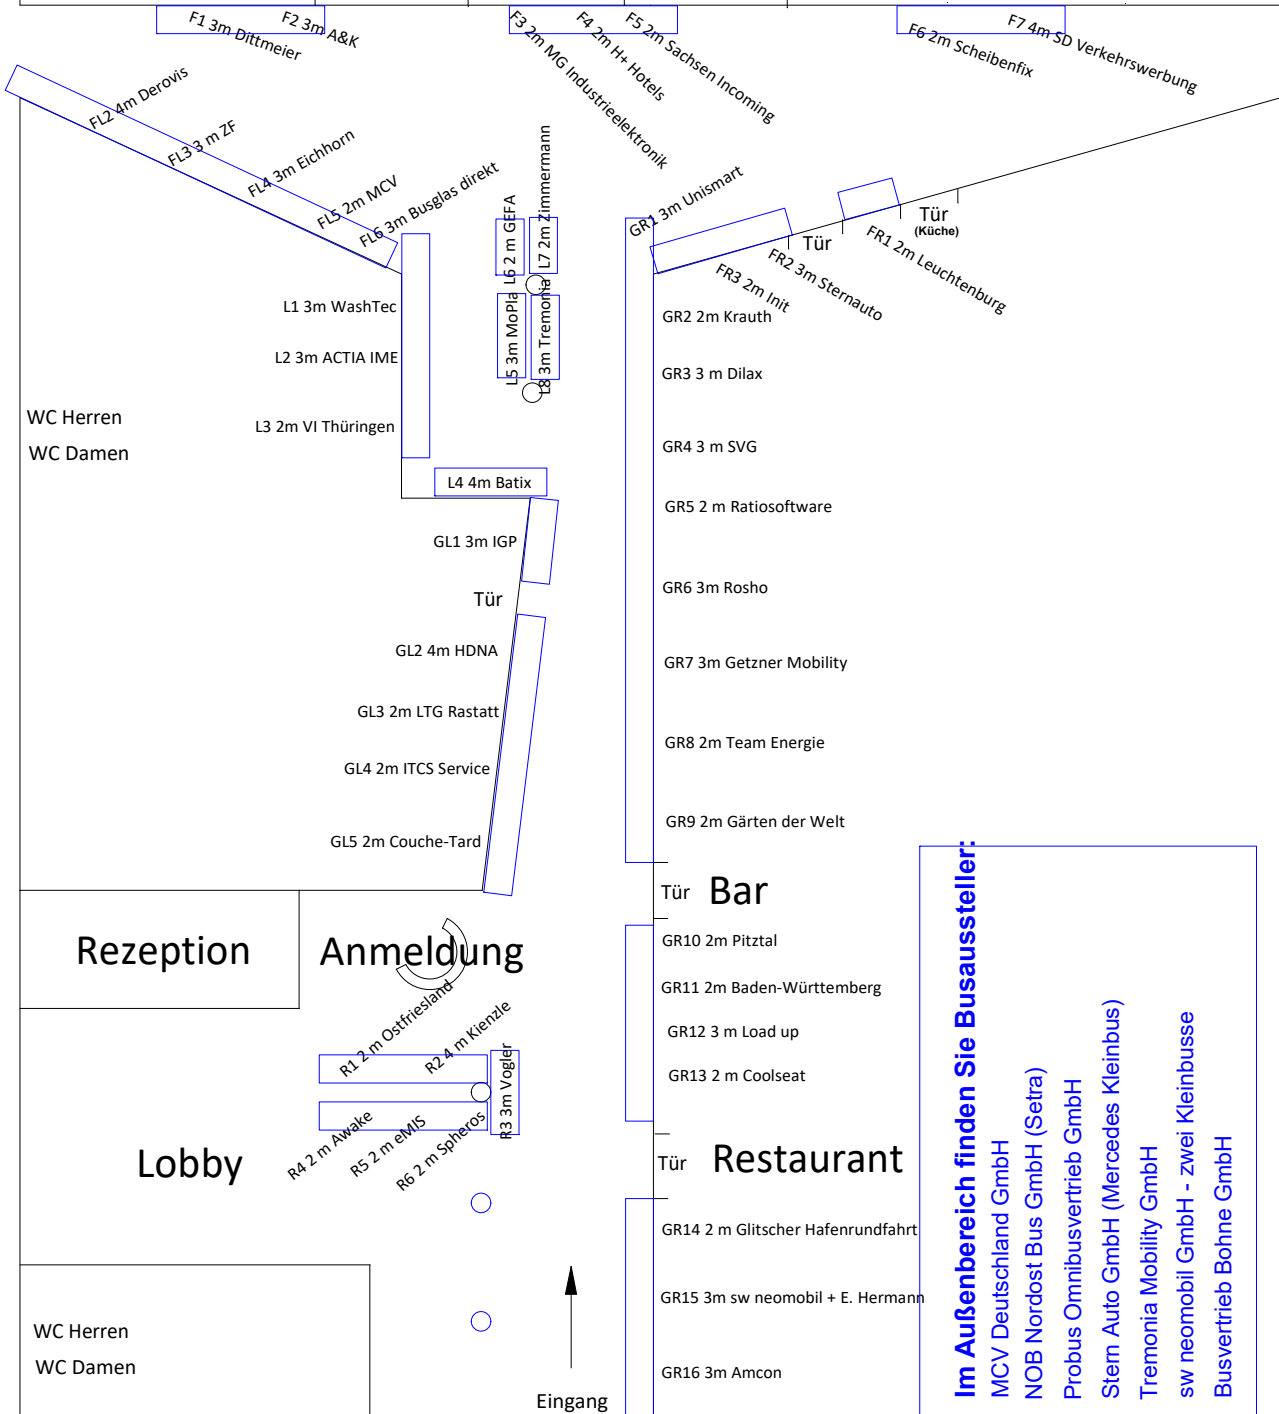

Tag 1: 13.00 MV gemeinsam Tag 2: 09.00 Eröffnung Tag 2: 09.30 Vorträge Tag 2: 14.00 Fahrer ausz. Tag 2: 15.00 Vorträge	Dessau 1 Dessau 2	Tag 1: 09.00 MV MDO Wittenberg 1	Tag 1: 09.00 MV LSOT Wittenberg 2	Naumburg 1	Naumburg 2	Altmark 1	Altmark 2
--	----------------------	-------------------------------------	--------------------------------------	------------	------------	-----------	-----------